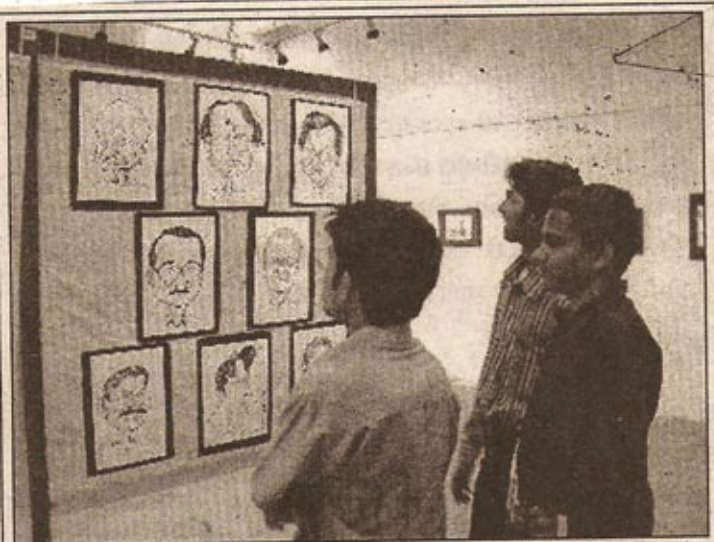

GUJRAT TIMES

Baroda 18.03.2004

ગલીમીસસ ઓફ બરોડા : પેનની શાહીથી શહેરના ઐતિહાસિક સ્મારકોના આકર્ષક રેખા ચિત્રોનું પ્રદર્શન ચિત્રકાર પ્રશાંત સિંહાએ ફાઈન આર્ટસ કોલેજમાં ગોઠવ્યું છે. પ્રદર્શન તા. ૧૮મી સુધી સવારે ૧૧ થી સાંજના ૭ દરમ્યાન નિહાળી શકાશે. કલાકારે આ સિવાય કેટલાક આકર્ષક પેઇન્ટિંગ્સ પણ પ્રદર્શનમાં મૂક્યાં છે.
(તસવીર: કીર્તિ પડીયાં)